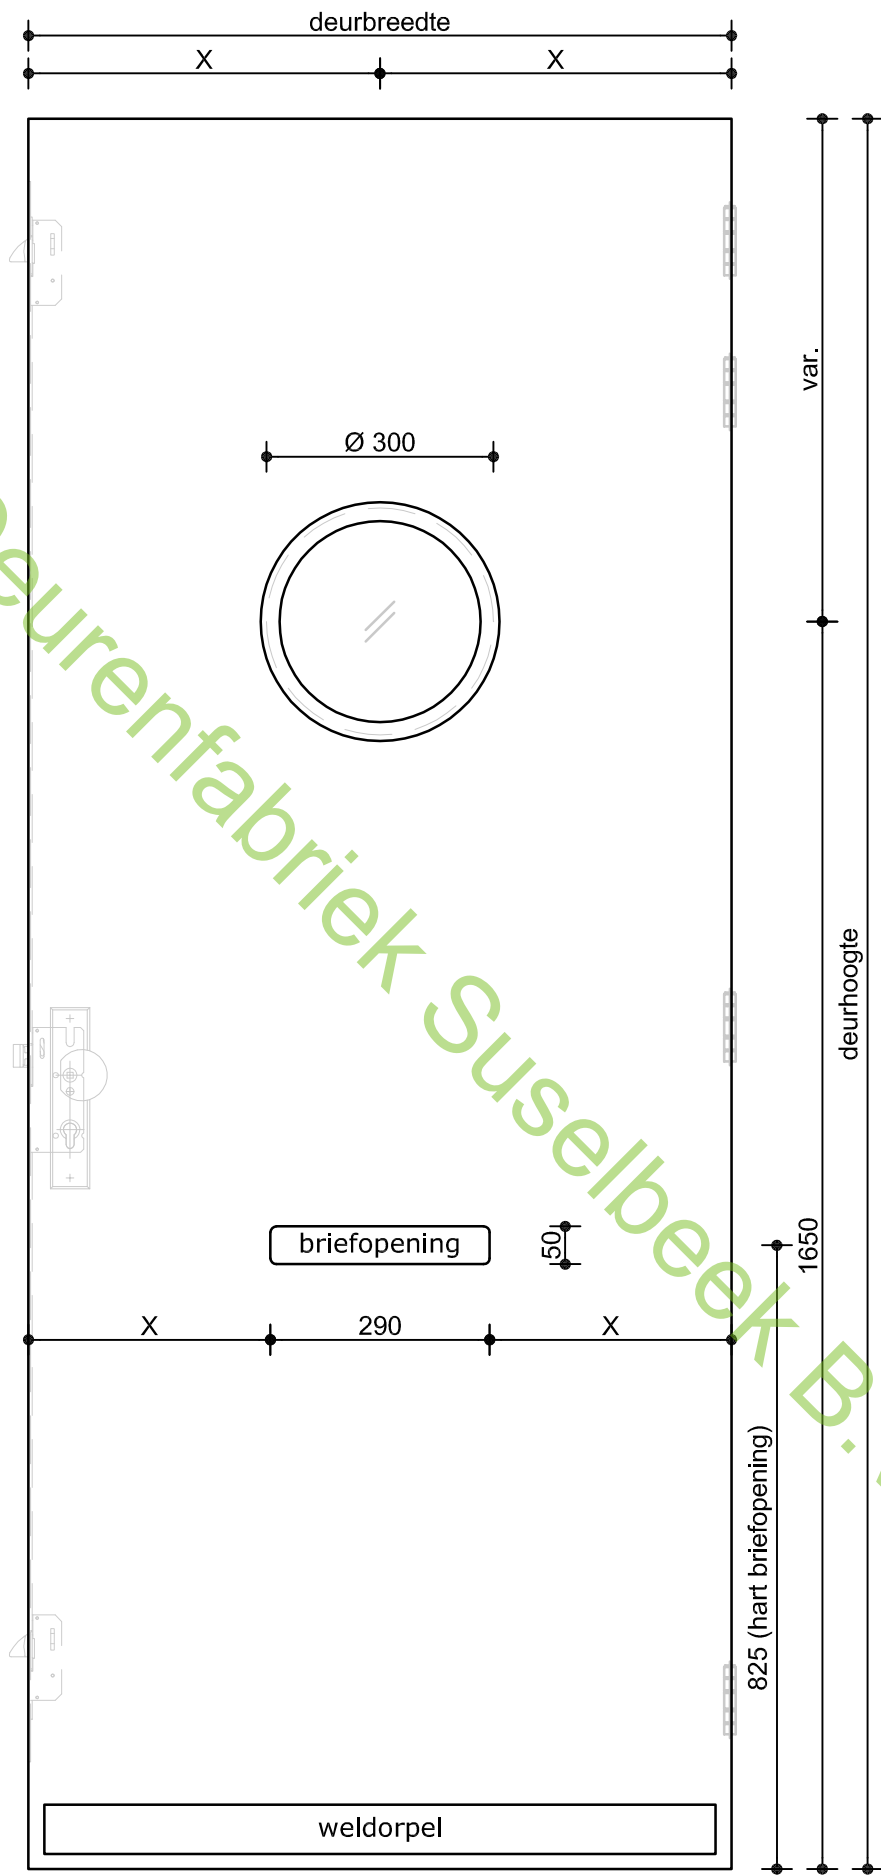

Deurenfabriek Suselbeek B.V.

Omschrijving:
VOORAANZICHT
SAMENGESTELDE DEUR

Datum: 03-mrt-'21
Tekenaar: RM
Schaal: 1:10

Model:
9301